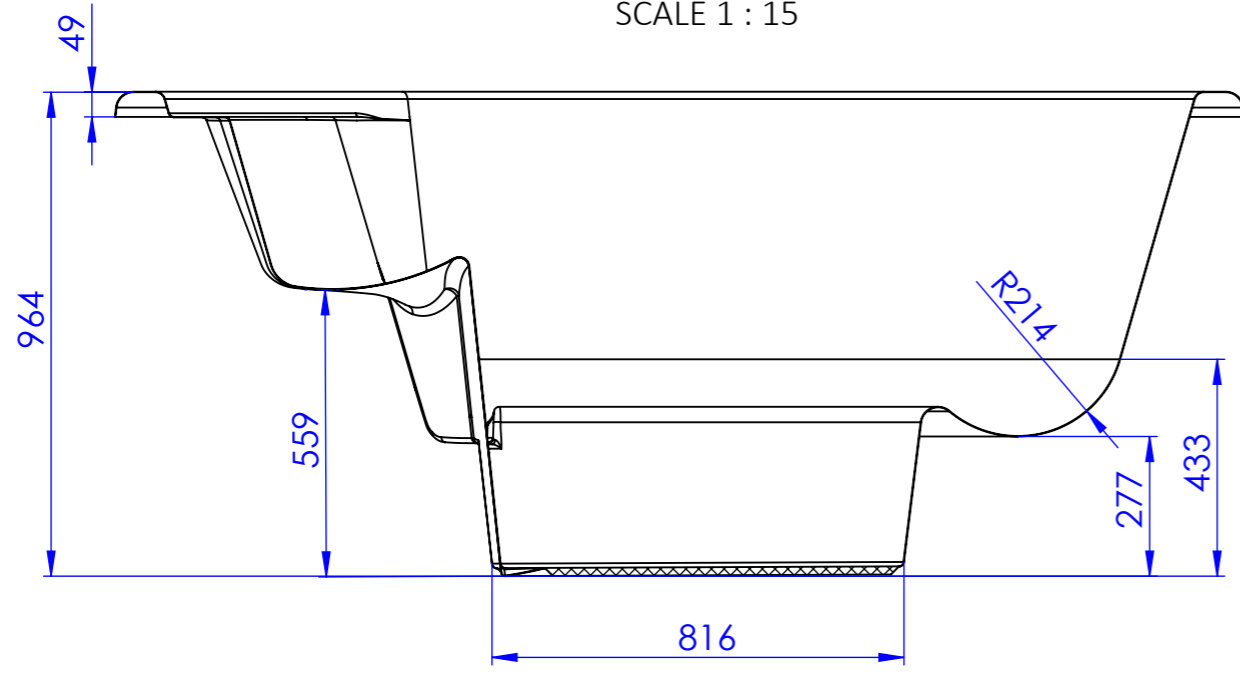

SECTION A-A  
SCALE 1 : 15

	Byla, laikmena		Papildoma informacija		Medžiaga stiklplasčio laminatas		Mastelis 1:15	
	Atsakinga žinyba Gamybos cechas		Konsultantas Vydas Vektaris		Dokumento tipas Gaminio brėžinys		Dokumento statusas Darbinis	
		Rengė Almontas Vilutis		<b>KUBILO ĮDĖKLAS VAKARIS Ø 2.2 M</b>				Žymuo PPL.KUB.00.002
		Tvirtino Ričardas Koženiauskas				Laida 0		Data 2023 09 14
							Lapas 1/1	