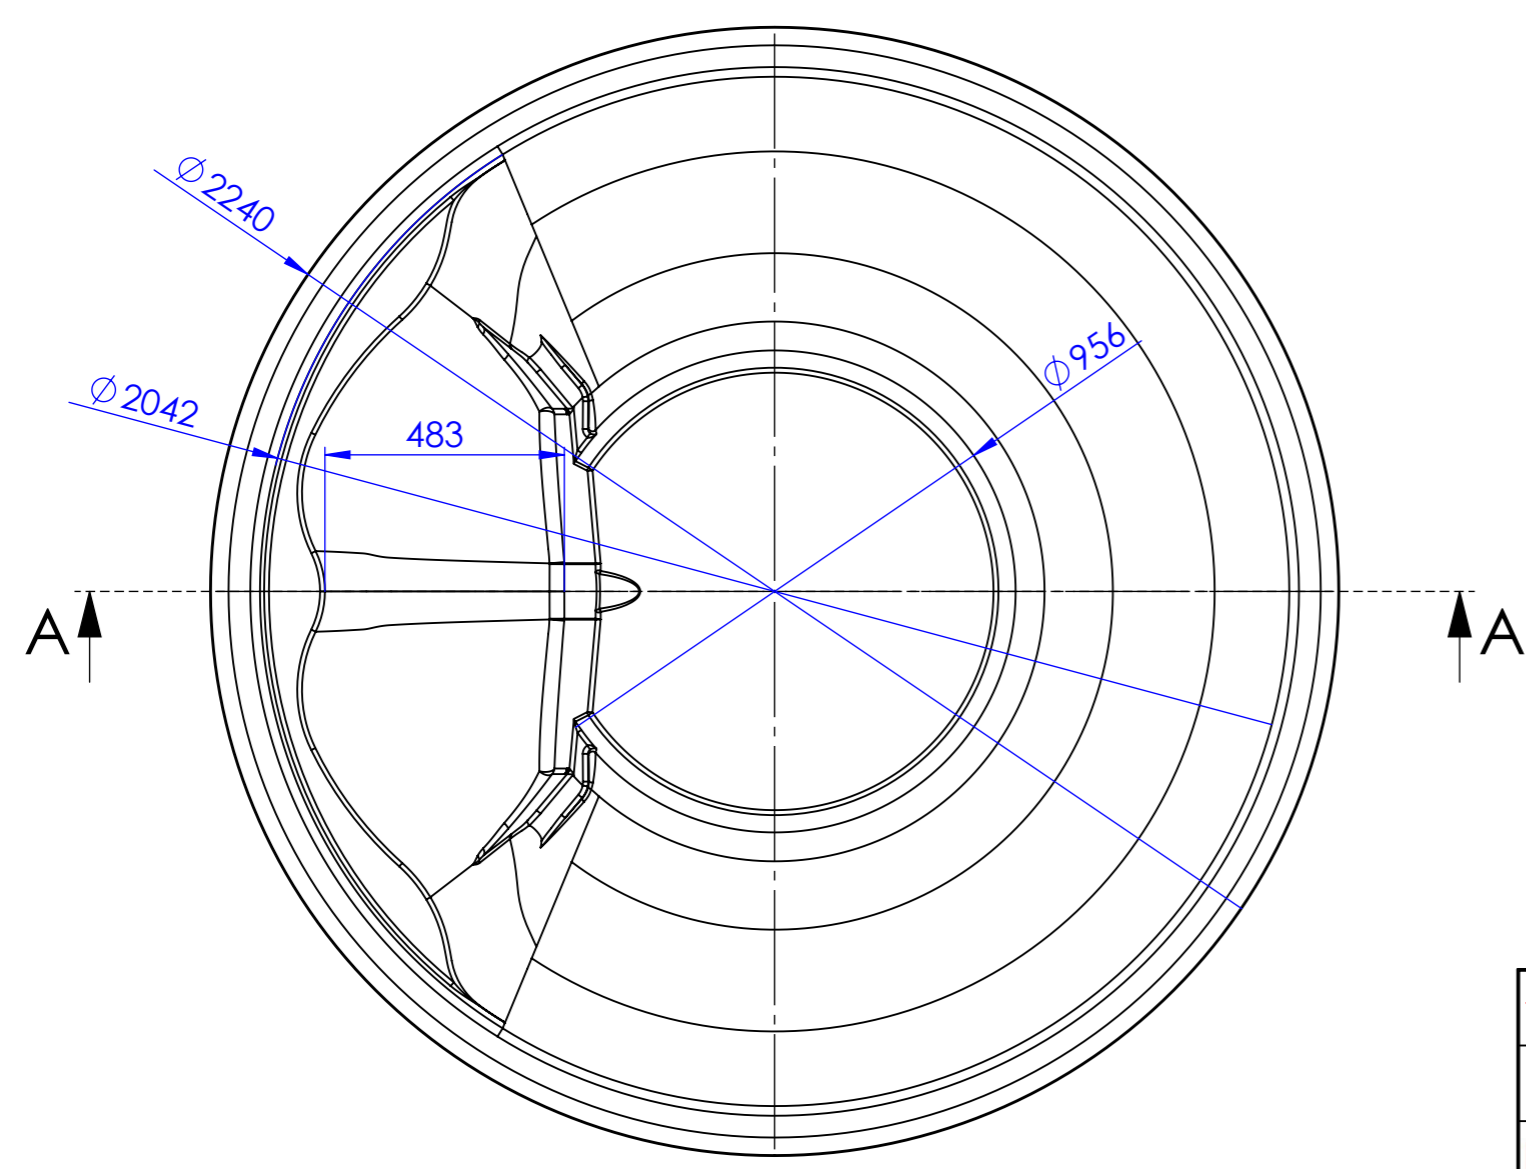

SECTION A-A  
SCALE 1 : 15

	Byla, laikmena		Papildoma informacija		Medžiaga stiklplasčio laminatas		Mastelis 1:15	
	Atsakinga žinyba Gamybos cechas		Konsultantas Vydas Vektaris		Dokumento tipas Gaminio brėžinys		Dokumento statusas Darbinis	
		Rengė Almontas Vilutis		<b>KUBILO ĮDĖKLAS VAKARIS Ø 2.2 M</b>				Žymuo PPL.KUB.00.002
		Tvirtino Ričardas Koženiauskas				Laida 0		Data 2023 09 14
							Lapas 1/1	