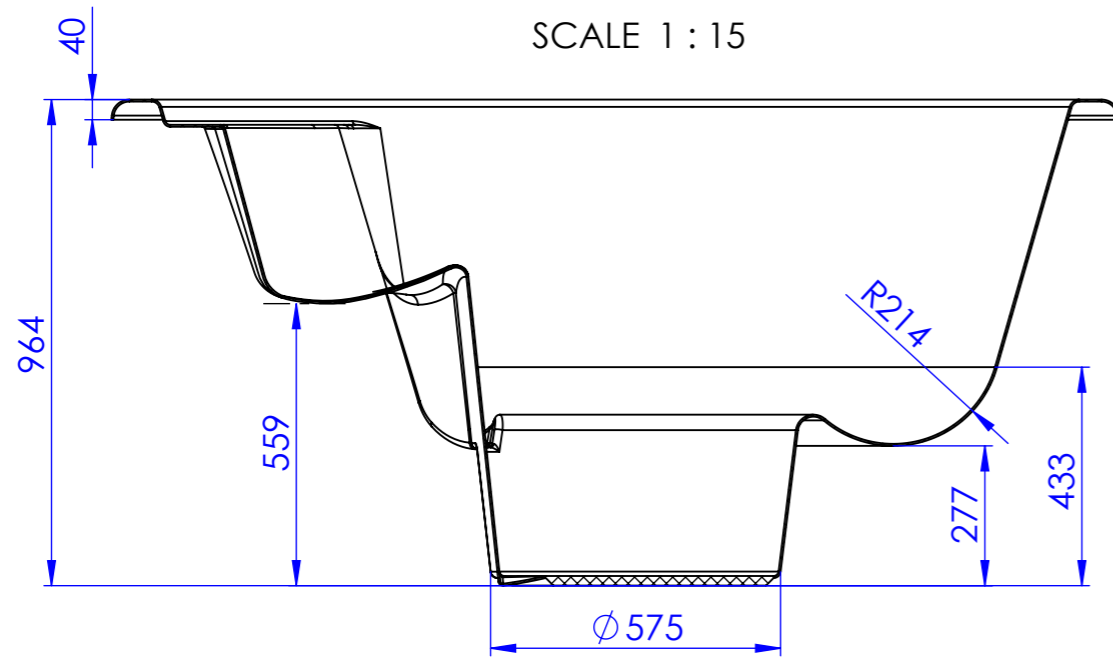

SECTION A-A  
SCALE 1 : 15

	Byla, laikmena	Papildoma informacija	Medžiaga stiklplasčio laminatas	Mastelis 1:15
Atsakinga žinyba Gamybos cechas	Konsultantas Vydas Vektaris	Dokumento tipas Gaminio brėžinys	Dokumento statusas Darbinis	
	Rengė Almontas Vilutis	Antraštė <b>KUBILO ĮDĖKLAS VAKARIS <math>\phi</math> 2.0 M</b>	Žymuo PPL.KUB.00.001	
	Tvirtino Ričardas Koženiauskas		Laida 0	Data 2023 09 14
			Lapas 1/1	