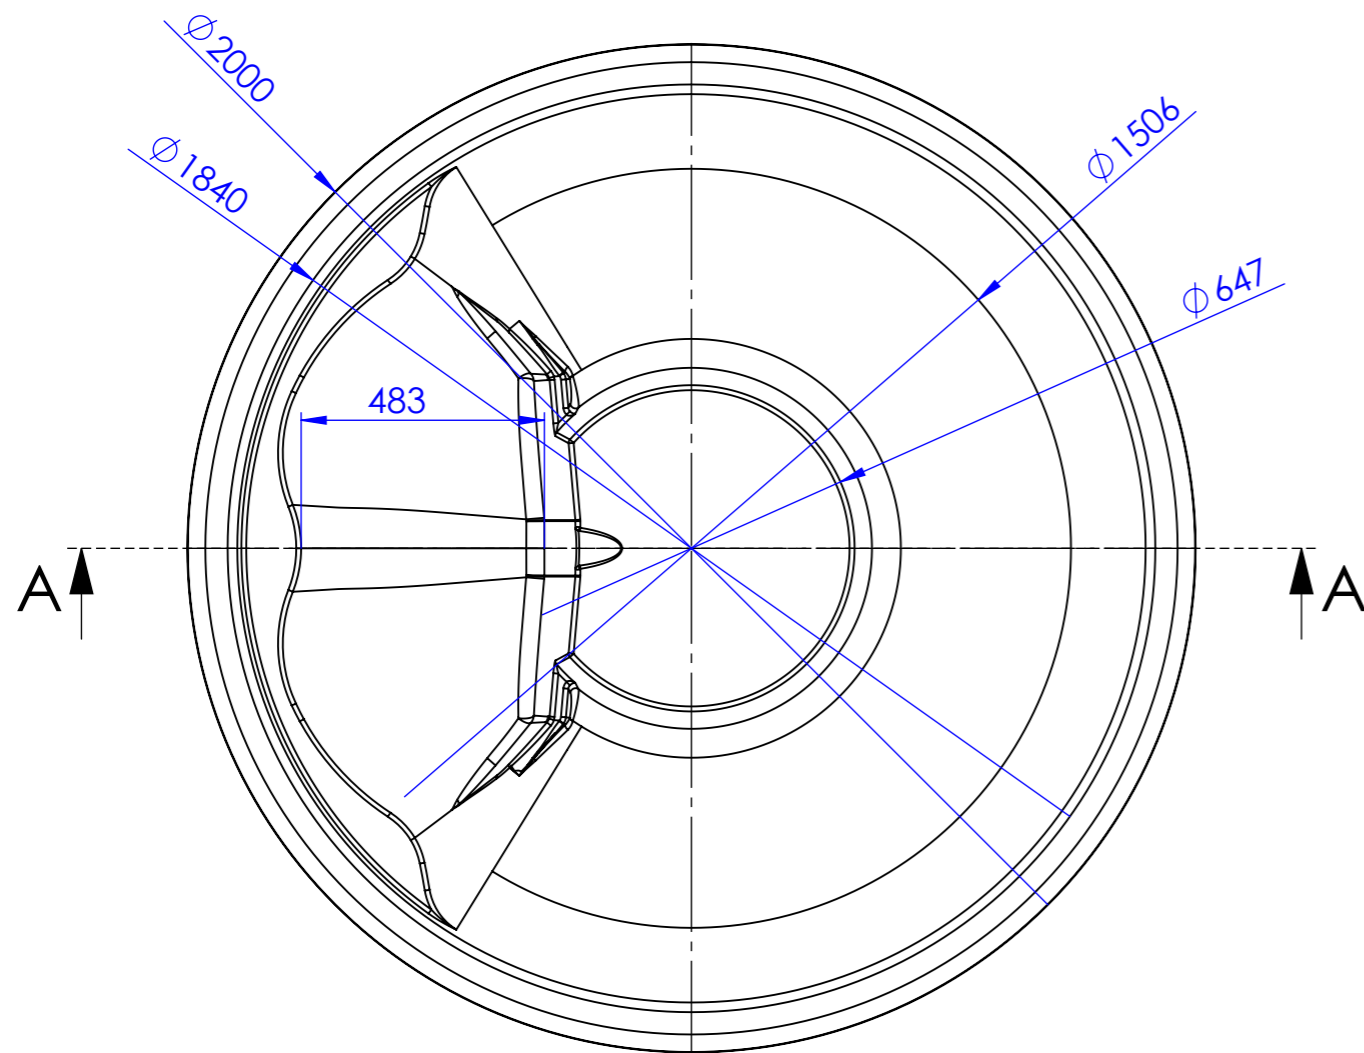

SECTION A-A  
SCALE 1 : 15

	Byla, laikmena	Papildoma informacija	Medžiaga stiklplasčio laminatas	Mastelis 1:15
Atsakinga žinyba Gamybos cechas	Konsultantas Vydas Vektaris	Dokumento tipas Gaminio brėžinys	Dokumento statusas Darbinis	
	Rengė Almontas Vilutis	Antraštė <b>KUBILO ĮDĖKLAS VAKARIS <math>\phi</math> 2.0 M</b>	Žymuo PPL.KUB.00.001	
	Tvirtino Ričardas Koženiauskas		Laida 0	Data 2023 09 14
			Lapas 1/1	